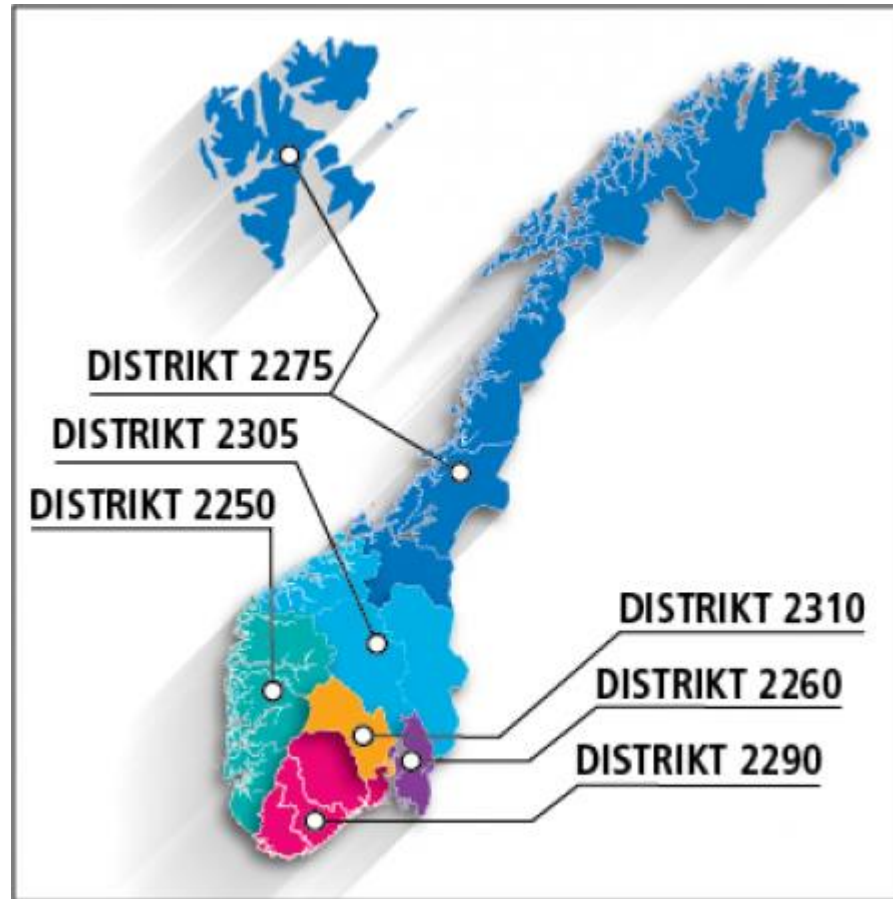

Karmøy Vest RK
Startet 1979

Rotary i Norge

(Alle tall er pr. 31.01.16)

Antall:

Klubber i distrikt 2250	47
Medlemmer i D2250?	1.818
Klubber i Norge	293
Medlemmer i Norge	10.872
Klubber i hele verden ca.	35.122
Medlemmer i hele verden ca.	1.222.340

Karmøy Vest tilhører
Distrikt 2250

D-2250
Rotary
Karmøy Vest

D-2275

Nordmøre
Trøndelag
Nord-Norge
Svalbard

D-2250

Rogaland
Hordaland
Sogn og Fjordane

D-2290

Vestfold
Telemark
Aust Agder
Vest Agder

D-2305

Hedmark
Oppland
Sunnmøre
Romsdal
Eda, Sverige

D-2310

Oslo
Asker og Bærum
Buskerud

D-2260

Østfold
Akershus
Töcksfors, Sverige

D-2250
Rotary
Karmøy Vest

Rotary i dag